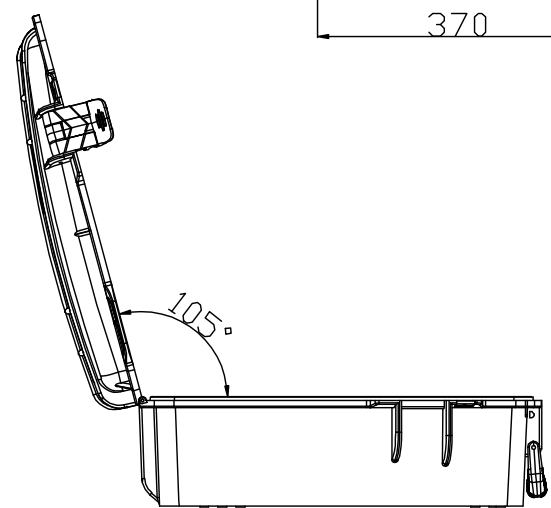

A-A

制图 Drawing	审核 Auditing	批准 Confirm	客户名称 Customer Name	材料 Material		
			产品名称 Product Name	安全防护箱	图样比例 Drawing Scale	1:1 A
			产品编号 Product Code	RPC2122	视角 Project View	 (mm)
共1页 第1页 Page 1 of 1			 DRX. EVEREST WWW.EVERESTCASE.COM			