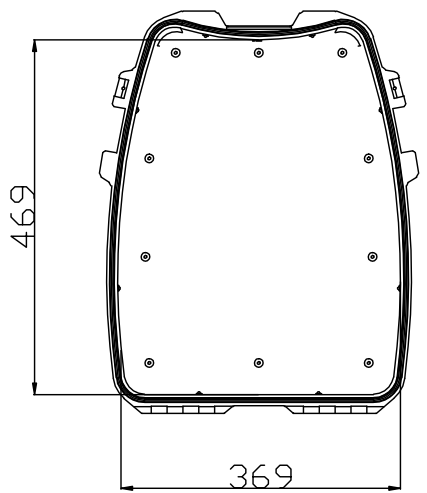

A-A

制图 Drawing	审核 Auditing	批准 Confirm	客户名称 Customer Name	材料 Material		
			产品名称 Product Name	安全防护箱	图样比例 Drawing Scale	1:1 A
			产品编号 Product Code	RPC2122	视角 Project View	 (mm)
共1页 第1页 Page 1 of 1			 DRX. EVEREST WWW.EVERESTCASE.COM			